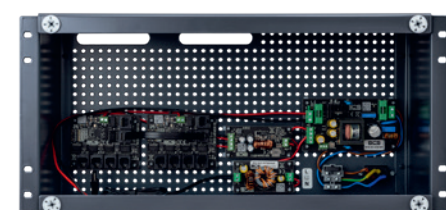

BCS-IP8GB/RACK5U

SYSTEM ZASILANIA

- OBSŁUGA KAMER 4K ULTRA HD
- 8 ODBIORNIKÓW POE 802.3AT/AF LUB POE PASSIVE
- DO 40W MOCY NA PORTACH POE (LAN_1 DO LAN_8)
- IP20

ZAPYTAJ O CENY U DYSTRYBUTORA **BCS®**

OFERTA PROMOCYJNA NIE STANOWI OFERTY HANDLOWEJ W ROZUMIENIU KODEKSU CYWILNEGO.
PROMOCJA OBOWIĄZUJE OD 1 LIPCA 2021 DO 31 LIPCA 2021 LUB DO WYCZERPANIA ZAPASÓW MAGAZYNOWYCH.

BCS-IP4/E-S

SYSTEM ZASILANIA

- 5 ODBIORNIKÓW POE 802.3AT/AF LUB POE PASSIVE
- MOŻLIWOŚĆ WYŁĄCZENIA ZASILANIA NA WYBRANYCH PORTACH POE