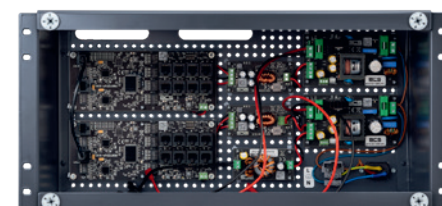

### BCS-UPS/IP16GB/E-S/RACK5U

SYSTEM ZASILANIA BUFOROWEGO

- OBSŁUGA KAMER 4K ULTRA HD
- 16 ODBIORNIKÓW POE 802.3AT/AF LUB POE PASSIVE
- DO 40W MOCY NA PORTACH POE (LAN\_1 DO LAN\_8)
- IP20