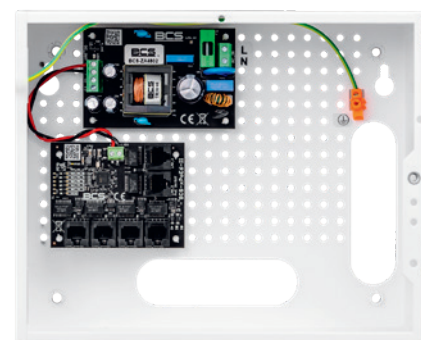

BCS-xSFP

KONWERTER

- GIGABITOWY MEDIA KONWERTER ETHERNET – SFP
- 1x LAN 10/100/1000 MBPS ORAZ 1x SFP 1000 MBPS
- MOŻLIWOŚĆ ZASILANIA Z POE 802.3AF LUB PASSIVE
- NAPIĘCIE ZASILANIA 12 – 58V DC