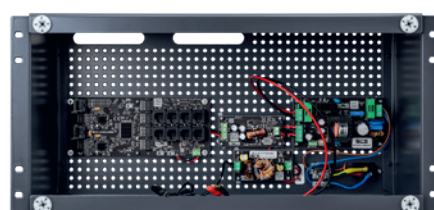

### BCS-UPS/IP16GB/E-S/RACK5U

SYSTEM ZASILANIA BUFOROWEGO

- OBSŁUGA KAMER 4K ULTRA HD
- 16 ODBIORNIKÓW POE 802.3AT/AF LUB POE PASSIVE
- DO 40W MOCY NA PORTACH POE (LAN\_1 DO LAN\_8)
- IP20

### BCS-UPS/IP16/E-S/RACK5U

SYSTEM ZASILANIA BUFOROWEGO

- 17 ODBIORNIKÓW POE 802.3AT/AF LUB POE PASSIVE
- DO 70W NA PORTACH LAN\_5 POE IN/OUT, DO 40W NA POZOSTAŁYCH PORTACH POE
- IP20

### BCS-UPS/IP8GB/E-S/RACK5U

SYSTEM ZASILANIA BUFOROWEGO

- OBSŁUGA KAMER 4K ULTRA HD
- 8 ODBIORNIKÓW POE 802.3AT/AF LUB POE PASSIVE
- DO 40W MOCY NA PORTACH POE (LAN\_1 DO LAN\_8)
- IP20